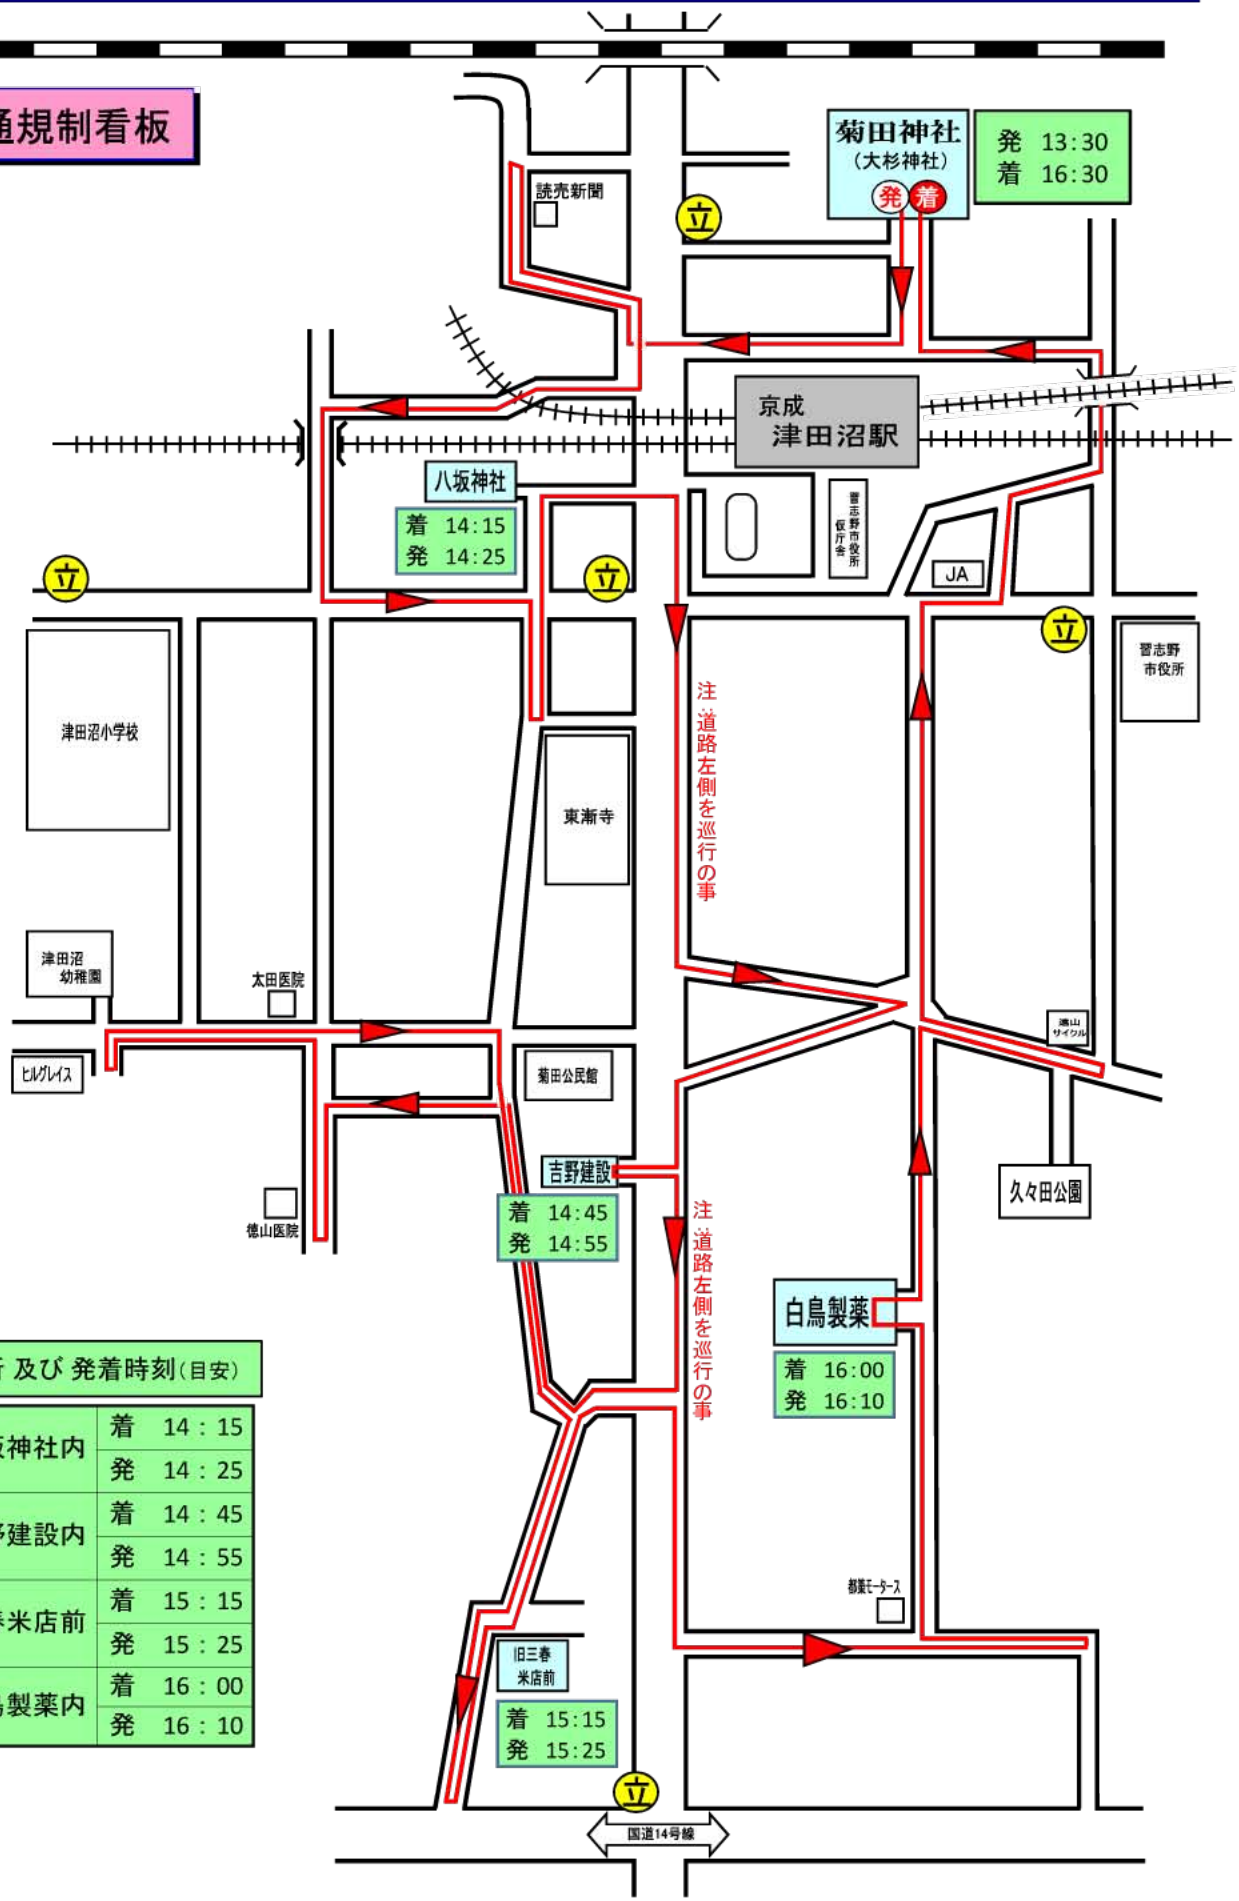

平成26年 あんばさま 大杉神社神輿渡御順序

立 ▶ 交通規制看板

お菓子配布場所 及び 発着時刻(目安)

本郷地区	八坂神社内	着 14:15 発 14:25
丸田地区	吉野建設内	着 14:45 発 14:55
浜宿地区	三春米店前	着 15:15 発 15:25
下宿地区	白鳥製薬内	着 16:00 発 16:10

担当：浜宿地区