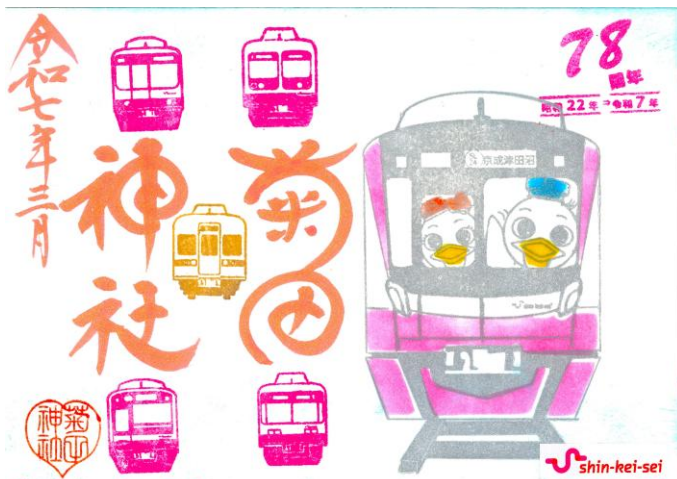

# (別紙2) 御朱印・御朱印帳

※御朱印は1枚1枚手押し・手書きとなります。

③ 菊田神社の御朱印 300円 (片面) 直書き可

④ 狛犬の御朱印3月 500円  
(見開き) 直書き

⑤ 月参りの御朱印3月  
500円 (見開き) 直書き

⑥ 新京成電鉄の御朱印3月 500円 (見開き) 直書き

新京成電鉄は、京成電鉄と令和7年四月一日に合併予定となり、同日より新京成線は京成電鉄「松戸線」として営業します。合併後はピンクの車両は青と赤を基調にした京成本体様式に塗り替える予定で、順次、デザインが更新され、いずれ姿を消すこととなります。